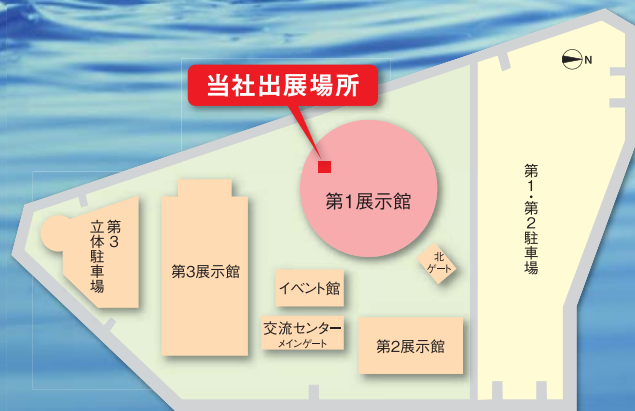

物流悩み解決!

名港海運は メッセナゴヤ2010

「環境・エネルギー」 Environment & Energy
に出展します。

出展テーマ お客様に最適な物流改善のご提案

MEIKO TRANS

2010年10/27水~30土

ポートメッセなごや [あおなみ線金城ふ頭駅より徒歩約5分]

第1展示館・ブースナンバー：1H-3