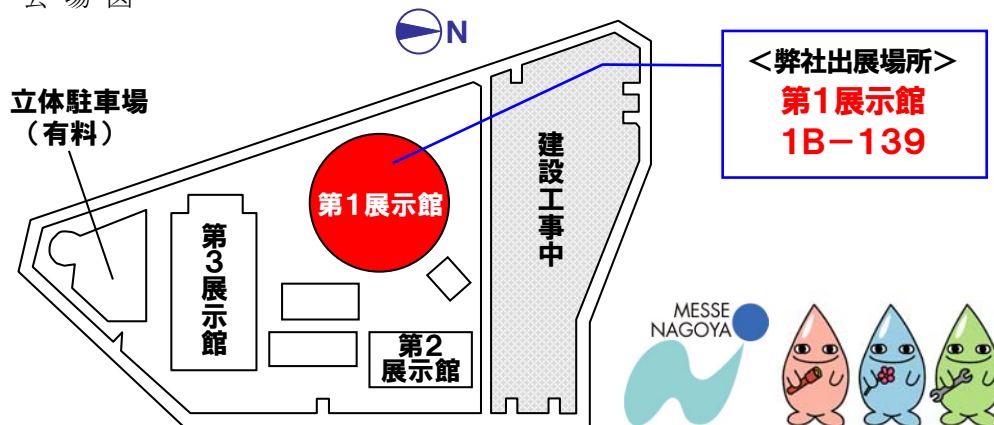

## メッセナゴヤ2015への出展のご案内

拝啓 錦秋の候、貴社ますますご盛栄のこととお慶び申し上げます。  
平素は格別のご高配を賜り、厚く御礼申し上げます。

さて、この度、メッセナゴヤ実行委員会（愛知県、名古屋市、名古屋商工会議所）が主催  
します「メッセナゴヤ2015」が2015年11月4日（水）より7日（土）までの4日間、  
ポートメッセなごやにて開催され、弊社は昨年引き続き出展する運びとなりました。

弊社は物流改善をテーマに、安全・安心への提案を紹介させていただくとともに、「物流」を  
より身近に感じていただける展示を行います。

つきましては、ご多用とは存じますが、是非ともご来臨賜りますようお願い申し上げます。

敬具

記

- ◆ 事業名 メッセナゴヤ2015
- ◆ 開催日 2015年11月4日（水）～7日（土）
- ◆ 開催時間 10:00～17:00
- ◆ 会場 ポートメッセなごや（名古屋市港区金城ふ頭2-2）
- ◆ 入場料 無料
- ◆ 主催 メッセナゴヤ実行委員会（愛知県、名古屋市、名古屋商工会議所）
- ◆ 会場図