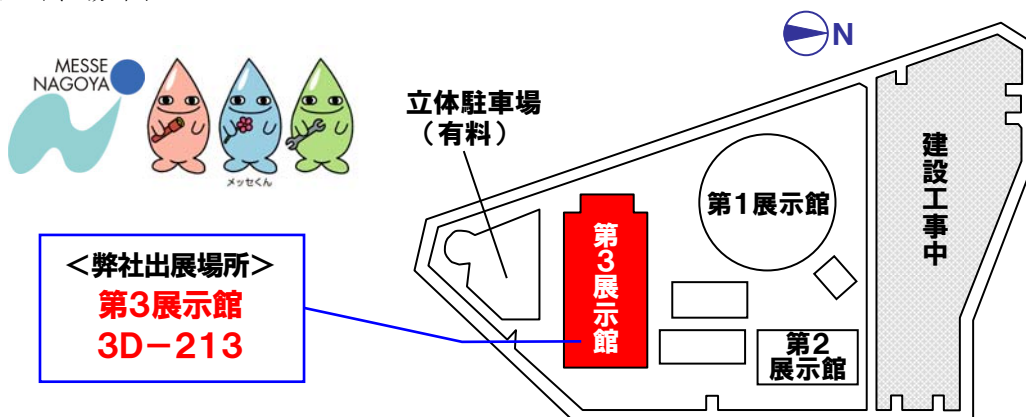

2016年10月 吉日

各位

名港海運株式会社

メッセナゴヤ2016への出展のご案内

拝啓 錦秋の候、貴社ますますご盛栄のこととお慶び申し上げます。
平素は格別のご高配を賜り、厚く御礼申し上げます。

さて、本年も「メッセナゴヤ2016」が10月26日(水)より29日(土)までの4日間、
ポートメッセなごやにて開催され、弊社は昨年に引き続き出展する運びとなりました。

弊社は物流改善をテーマに、安全・安心への提案を紹介させていただくとともに、「物流」を
より身近に感じていただける展示を行います。

つきましては、ご多用とは存じますが、是非ともご来臨賜りますようお願い申し上げます。

敬具

記

- ◆ 事業名 メッセナゴヤ2016
- ◆ 開催日 2016年10月26日(水)～29日(土)
- ◆ 開催時間 10:00～17:00
- ◆ 会場 ポートメッセなごや(名古屋市港区金城ふ頭2-2)
- ◆ 入場料 無料
- ◆ 主催 メッセナゴヤ実行委員会(愛知県、名古屋市、名古屋商工会議所)
- ◆ 会場図